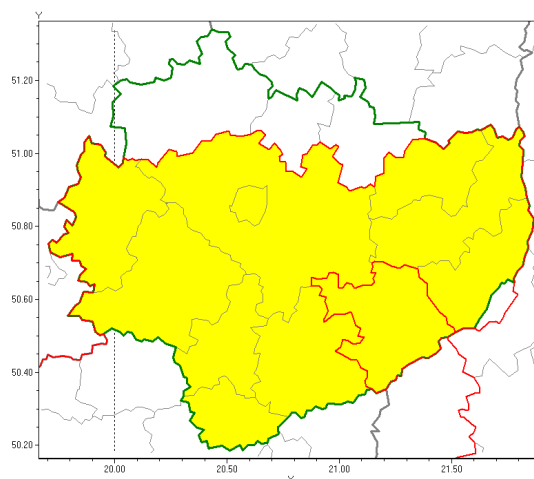

## Zasięg ostrzeżenia w województwie

Oblodzenie

**Ostrzeżenie meteorologiczne Nr 46**

<b>Nazwa biura</b>	IMGW-PIB Biuro Prognoz Meteorologicznych w Krakowie
<b>Zjawisko/stopień zagrożenia</b>	Oblodzenie/ 1
<b>Obszar</b>	województwo śląskie <b>powiat staszowski</b>
<b>Ważność</b>	od godz. 22:00 dnia 11.12.2018 do godz. 09:00 dnia 12.12.2018
<b>Przebieg</b>	Prognozuje się zamarzanie mokrej nawierzchni dróg i chodników po opadach deszczu, deszczu ze śniegiem i mokrego śniegu. Temperatura minimalna od -3°C do -1°C, temperatura minimalna gruntu od -4°C do -2°C.
<b>Prawdopodobieństwo wystąpienia zjawiska(%)</b>	75%
<b>Uwagi</b>	Brak.
<b>Dyrektor synoptyk IMGW-PIB</b>	Monika Kaseja
<b>Godzina i data wydania</b>	godz. 12:47 dnia 11.12.2018
<b>SMS</b>	IMGW-PIB OSTRZEŻENIE: OBLODZENIE/1 w powiecie staszowski od 22:00/11.12 do 09:00/12.12.2018 temp. min. od -3 st. do -1 st., przy gruncie do -4 st., śnieg.